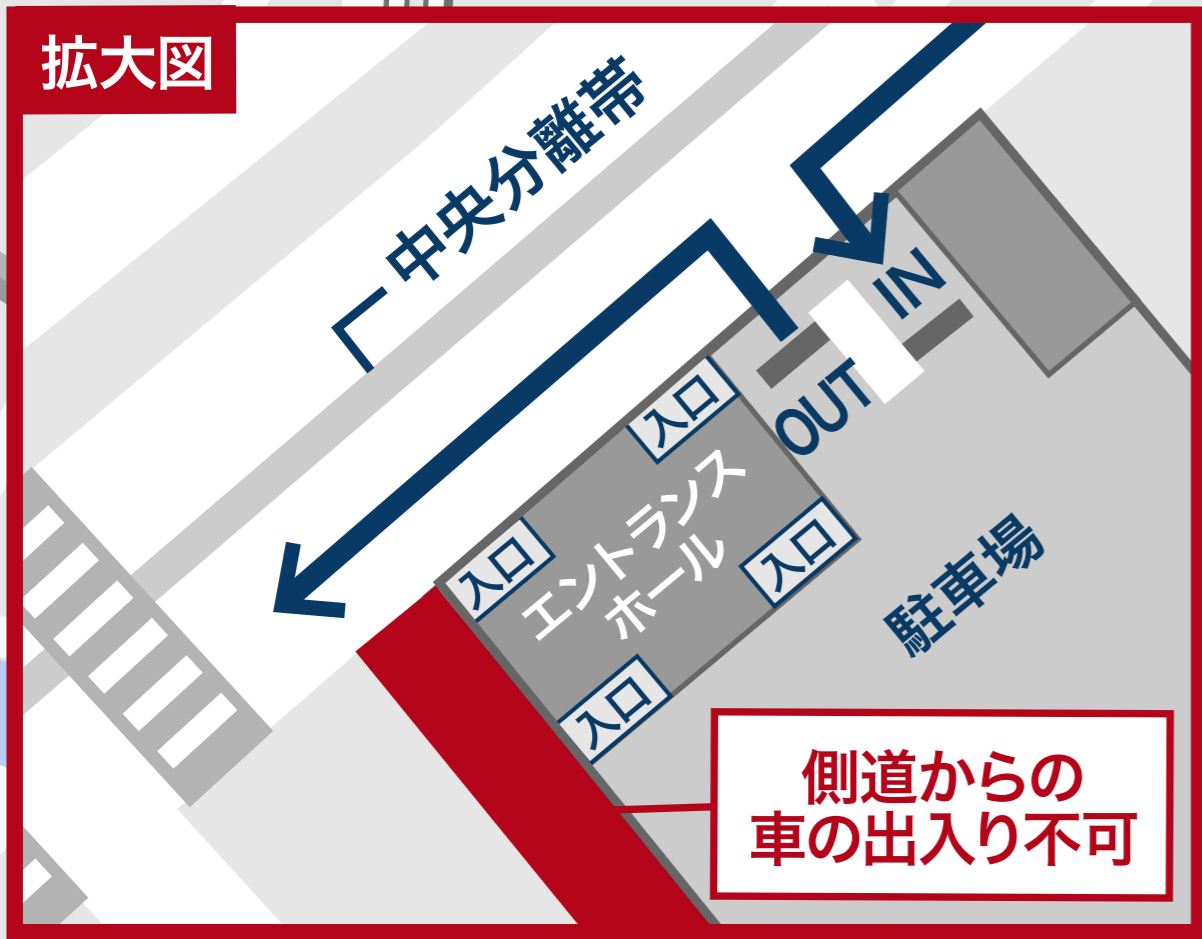

拡大図

千代ランプ、博多駅方面よりお越しのお客様は、「豊一丁目」交差点にてUターン

千代ランプ
博多駅方面より

豊一丁目

マルキョウ

榎田大橋

榎田

空港通り